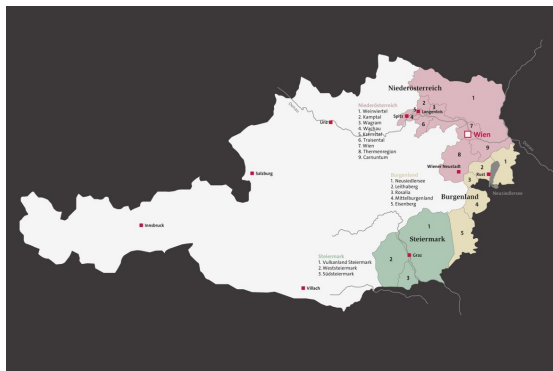

Martel.
Wein geniessen.

Österreich / Burgenland

Winzerportrait Weingut Heidi Schröck & Söhne

Heidi Schröck, Weinbäuerin

Weingut

 1782

 10 ha

 Besitz: Heidi Schröck
Gutsleitung: Georg Schröck
Weinbereitung: Johannes Schröck

Einzigartig

Historische Lagen, autochthone Sorten und eigenständige Interpretationen prägen das Weingut. Die klimatischen Bedingungen rund um den Neusiedlersee sind ideal für Botrytis und ermöglichen regelmässig herausragende Süssweine. Der Ruster Ausbruch ist kulturelles Erbe und Aushängeschild zugleich. Internationale Spitzenbewertungen, darunter 98 Punkte von Robert Parker für einen der grossen europäischen Süssweine mit über 300 g Restzucker pro Liter, unterstreichen die Bedeutung des Hauses. Das Etikett mit dem geöffneten Tor steht sinnbildlich für Offenheit und Selbstverständnis.

Überblick

Schröcks Weingut liegt in Rust am Neusiedlersee und blickt auf über 300 Jahre Geschichte zurück. Kalkhaltige Böden, Wind und der flache See als Klimaregulator schaffen ideale Voraussetzungen für Edelfäule. Neben grossen Süssweinen entstehen präzise trockene Weissweine sowie klassische Rotweine aus Zweigelt.

Emotionen

Schröck-Weine verbinden Präzision mit Wärme und Herkunft. Tief verwurzelt in Rust und gleichzeitig offen in ihrer Interpretation.

«Weltklasse-Süssweine aus
Rust mit klarer Herkunft und
Haltung.»