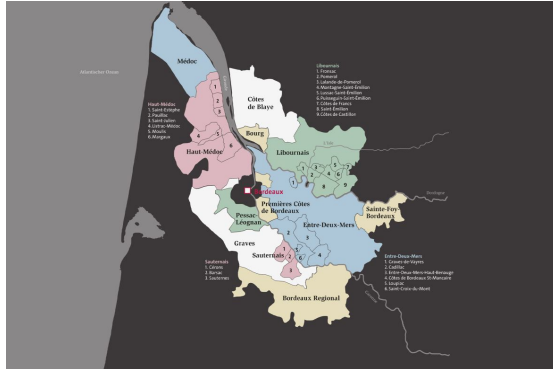

Martel.
Wein geniessen.

Château La Mission Haut-Brion 2009

cru classé en rouge, Pessac-Léognan AC
Château La Mission Haut-Brion

-  Cabernet Sauvignon, Merlot, Cabernet Franc
-  2009
-  Bordeaux
-  Graves/Pessac-Léognan
-  Hartkäse, Pilz & Pilzspeisen, Rotes Fleisch, Trüffelgerichte
-  grosses Reifepotential (in grossen Jahren während 20+ Jahren nach Ernte), kann an Komplexität und Feinheit gewinnen
-  13.50 % Vol.
-  mittelschwerer Wein
-  Château La Mission Haut-Brion

Zum Wein

Ehemaliger Rivale, heute Partner von Premier Cru Haut-Brion und Flaggschiff von Pessac-Léognan, fast gleich hoch eingestuft wie der Bruder. Diese Weinlegende liegt mitten in Talence, einem Stadtteil von Bordeaux, und wird von der Eisenbahnlinie Bordeaux-Lissabon in zwei Hälften geteilt! Gegründet wurde La Mission Haut Brion im 17. Jahrhundert von der Ordensgemeinschaft der Lazaristen. Liegt heute in Rang und Qualität auf Hors-Classe-Niveau. Fruchtig, erdig, mineralisch. komplex.

Frankreich / Bordeaux / Graves/Pessac-Léognan

Winzerportrait Château La Mission Haut-Brion

Jean-Philippe Delmas, Weingutsleiter

Weingut

 1540

 29 ha

 Besitz: Familie Dillon
Gutsleitung: Jean-Philippe Delmas
Weinbereitung: Jean-Philippe Masclef

 Weiss: Sémillon, Sauvignon Blanc
Rot: Merlot, Cabernet Sauvignon, Cabernet Franc

 Kies, Kalk, Sand, Ton

Aus diesem Grund

Einordnung

Ehemaliger Rivale, heute Partner von Premier Cru Haut-Brion und Flaggschiff von Pessac-Léognan, fast gleich hoch eingestuft wie der Bruder. Diese Weinlegende liegt mitten in Talence, einem Stadtteil von Bordeaux, und wird von der Eisenbahnlinie Bordeaux-Lissabon in zwei Hälften geteilt! Gegründet wurde La Mission Haut Brion im 17. Jahrhundert von der Ordensgemeinschaft der Lazaristen. Liegt heute in Rang und Qualität auf Hors-Classe-Niveau.