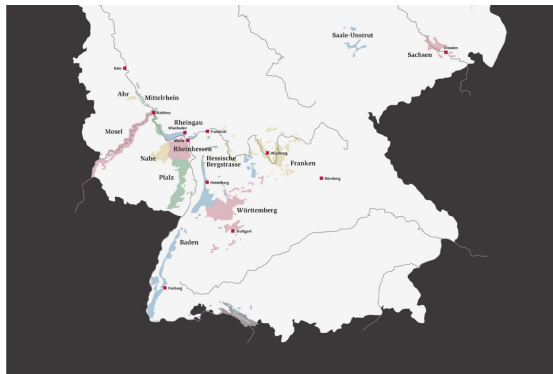

Martel.  
Wein geniessen.

Deutschland / Franken

## Weinregion Franken

### Auf einen Blick

Rund 6'200 ha

Weiss: Silvaner, Müller-Thurgau,  
Bacchus, Riesling